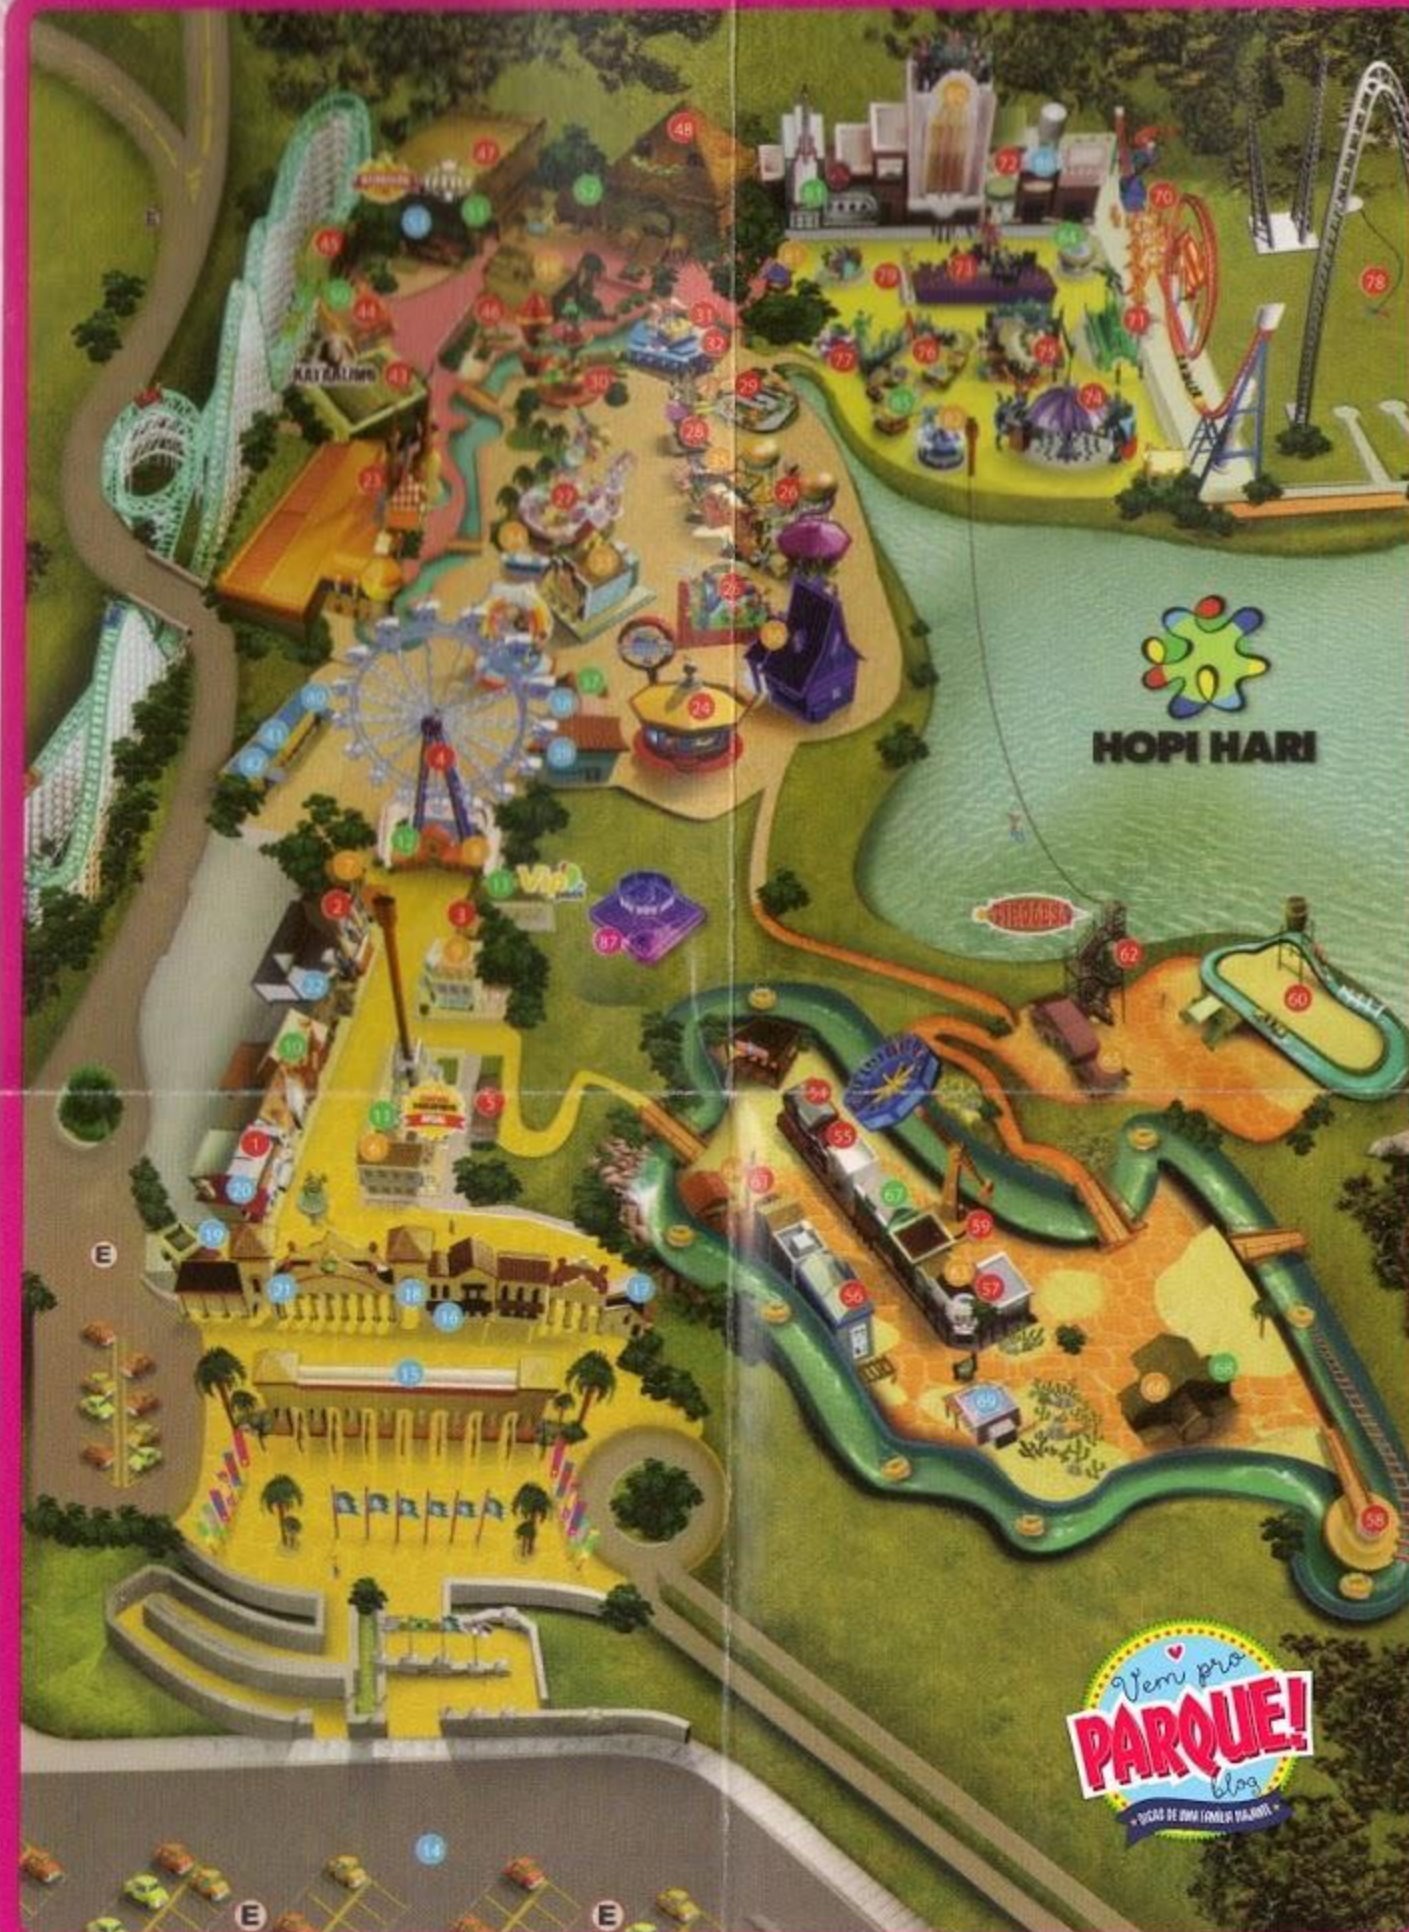

PERNALONGA E SUA TURMA

PARA SE DIVERTIR

- 23) KASTEL DI LENDAS - Fabulosa viagem pelas lendas brasileiras. [1,10m]
- 24) GIRANDA DI MUSIK - Carrossel musical do Looney Tunes Show. [1,10m]
- 25) CHABUM - Tire sua foto com os personagens Looney Tunes.
- 26) TRAKITANAS - Playground que é o surpreendente deserto dos desenhos animados do Coiote e Papa - Léguas. >0,80m <1,40m
- 27) LOKOLORÉ - O Taz está a solta girando latas de tinta pra todo lado. [1,10m]
- 28) DISPENKITO DA VOVÓ - A perseguição divertida do Frajola ao Piu-Piu. >0,90m <1,40m
- 29) LEVA I TRAZ - Emocionante passeio na frota de caminhões dos desenhos animados. Dentro da Cabine: [1,00m]
- 30) KONFRONT - Um confronto com o Marvin em naves espaciais. >0,90m <1,40m
- 31) KLAPI KLAPI - Show ao vivo dos Looney Tunes. **ÁREA DE CADEIRANTE.**
- 32) ENCONTRO COM LOONEY TUNES - De perto com seus personagens favoritos.

PARA COMPRAR

- 37) STUDIO SHOPI - Uma loja com lembranças inesquecíveis dos Looney Tunes.

SERVIÇOS

- 38) BANHEIRO E FALADERO - Banheiro e Telefone.
- 39) MAMADERO DA VOVÓ - Sala para o descanso dos bebês com a turminha dos Baby Looney Tunes.
- 40) ENFERMARIA - Ambulatório médico.
- 41) SAV - Serviço de Atendimento ao Visitante.
- 42) SPO - Serviço de Proteção Operacional (monitor).

MISTIERI

PARA SE DIVERTIR

- 43) KATAKUMB* - Visite o misterioso templo egípcio de Ramsés II. >1,20m **KATAKUMB**
- 44) EKATOMB - É uma grande tumba giratória. >1,40m **EM BREVE!**
- 45) MONTEZUM - A maior montanha-russa de madeira da América Latina. >1,40m
- 46) VULAVIKING - Um barco no mar revolto. >1,20m
- 47) SIMULAKRON - Um simulador de montanha-russa indoor com aventuras de tirar o fôlego, dentro de um templo Maia cheio de aventuras e expedições. >1,10m
- 48) VURANG - Uma montanha-russa dentro de uma pirâmide. >1,40m